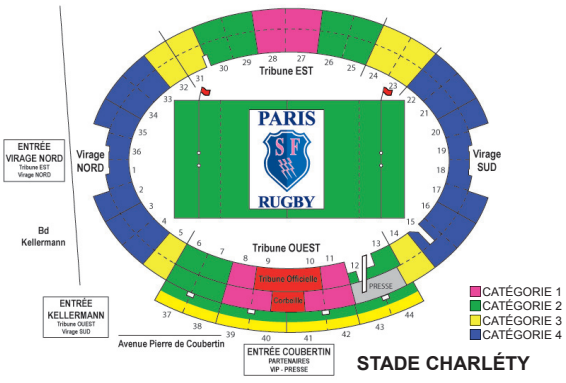

MATCHS AU STADEFRANCE

STADE FRANÇAIS PARIS vs TOULOUSE
Week-end du 30/31 mars 2012

Cat. 1	Cat. 2	Cat. 3	Cat. 4	Cat. 5	Total
65€ 55€	50€ 42€	35€ 29€	25€ 21€	12€	
FRAIS D'ENVOI					12 €
Total					€

Offre valable à partir de 10 places dans la limite des places disponibles.