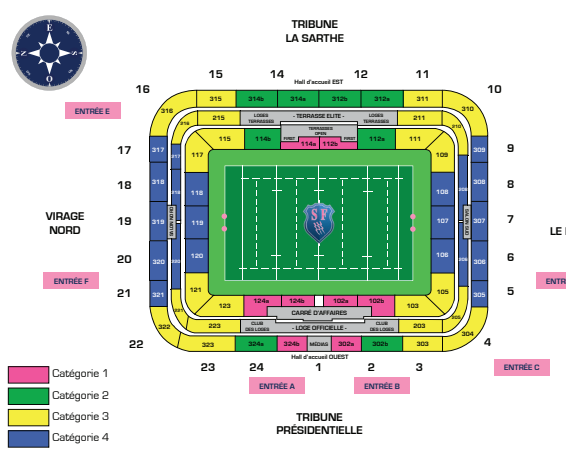

Offre valable à partir de 10 places dans la limite des places disponibles.

MATCH AU MM Arena

STADE FRANÇAIS PARIS vs AGEN
Samedi 24 mars 2012 - 14H

Cat. 1	Cat. 2	Cat. 3	Cat. 4	Total
60€	40€	20€	épuisé	
FRAIS D'ENVOI				12 €
Total				€